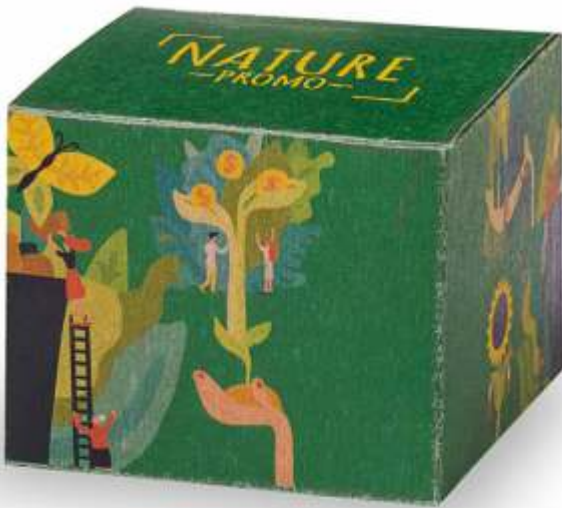

# Zestaw Minko

Kod Produktu: **Pn5421**

---

Zestaw Minko w którego skład wchodzi terakotowa doniczka, krążek ziemi (podłoże), instrukcja obsługi wraz z wybranym nasionem do wzrostu rośliny. Całość zapakowana jest w pudełko z indywidualnym nadrukiem.

Dwukolorowy nadruk w technologii tampodruku do wykonania bezpośrednio na doniczce.

Z uwagi na niejednorodną strukturę materiału zalecamy użycie linii o grubości powyżej 1mm.

Ze względu na specyficzny charakter produktu, wymiary doniczki mogą odbiegać od podanych parametrów (+/- 1cm).

Materiał: terakota

Waga: 95 g

Średnica: doniczka 83 mm

Długość: 200 mm

Szerokość: 140 mm

Kraj pochodzenia: **Polska**